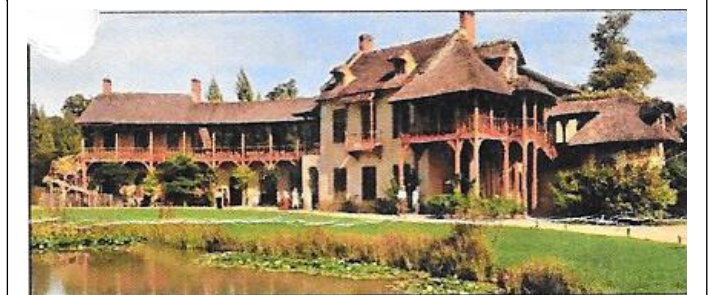

CHATEAU DE VERSAILLES

Il reste des places pour cette belle sortie organisée par le Club de Bessé sur Braye.
Elle est proposée à tous les adhérents de générations mouvement du Pays Calaisien.

Le 19 septembre 2019 : Visite guidée du château de Versailles

Galerie des glaces, le grand appartement du roi, la galerie des batailles, etc ...

Visite guidée de la galerie des carrosses (traîneaux, voitures, harnais)

Déjeuner à 700 M à pied de la galerie des carrosses

Visite guidée du domaine de MARIE ANTOINETTE (Le Trianon et le Hameau de la Reine)

Départ BESSÉ SUR BRAYE à 6H45 RETOUR BESSÉ SUR BRAYE vers 21 H

TARIF : 133 €

DERNIER DELAI POUR S'INSCRIRE : **28 MAI 2019**

Renseignement : 02-43-35-37-22

Inscription : 02-43-35-38-19